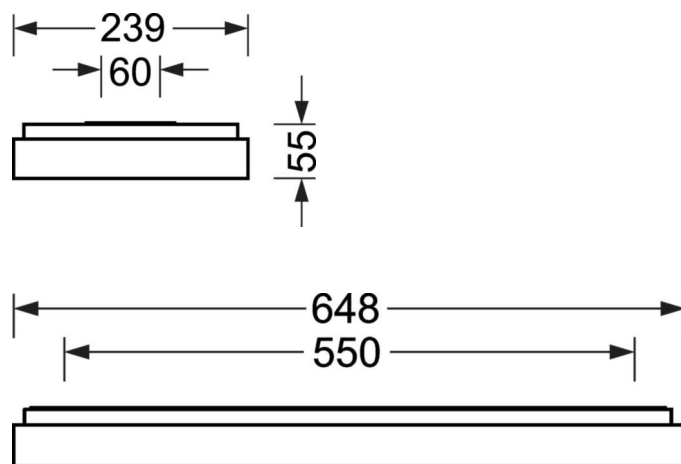

DEEP-LINK

<https://www.regiolum.de/ru/article/65755014170>

Ссылка	LED 1600lm/13W 830
ηLB	100 %
Φ ↓/↑	100 % / 0 %
UGR попл./вдоль дисплей	18.3 / 18.6
	65° < 3000cd/m²

Оптика

Оснастка	LED, цветопередача/оттенок света CRI ≥ 80 / 3000K
Допуск для координаты цветности (MacAdam)	3SDCM
Фотобиологическая безопасность (светильник)	RG0
Номинальный световой поток/шаг переключения (ETM)	1100lm/9W, 900lm/7W, 1600lm/13W, 1400lm/11W
Срок службы LED	100000h L80/B10 (Tq 25°C), 50000h L90/B50 (Tq 25°C)
светоотдача светильников	126lm/W-118lm/W
UGR поп./вдоль	18.3 / 18.6 (13W)

Механика

цвет корпуса	белый стандартный для электротехники RAL 9016
размеры (LxWxH/DxH)	648mm x 239mm x 55mm
вес (нетто)	3.17kg
Кабельный ввод KE (X/Y)	0mm/0mm
Вид монтажа	установка на стене, Потолочная одиночная установка

размеры

L	648 mm	Длина
B	239 mm	Ширина
H	55 mm	Высота
A1	550 mm	Расстояние между точками крепежа при одиночной установке
A4	60 mm	Расстояние между точками крепежа (ширина)
X	0 mm	Расстояние от ввода проводов до середины светильника по оси X (вдо
Y	0 mm	Расстояние от ввода проводов до середины светильника по оси Y (поп